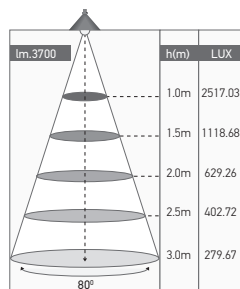

## Dalle LED carrée avec capteur IR

### AGENA 40W 3000K 3700lm

Ref: 169402

EAN	3125461694029
Puissance	40W
Température de couleur	3000K
Flux lumineux	3700lm
Driver	Entrée 90-305V 400mA 50/60Hz Sortie 27-40V 960mA Ta: 45°C Tc: 80°C
mA	⊖ 400mA ⊕ 960mA
Angle de diffusion	80°
Température de fonctionnement	-20°C ~ 45°C
Marque des LED	HONGLI 216pcs
IK	05
Indice de protection	40
Durée de vie	54 000h
IRC	≥80
PF	≥0.9
UGR	<19
Matériau	Aluminium avec un revêtement anticorrosion
Diffuseur	PS (Matt)
Couleur	Blanc (RAL9016)
Poids	3.46kg
Dimensions	595 x 595 x 8mm