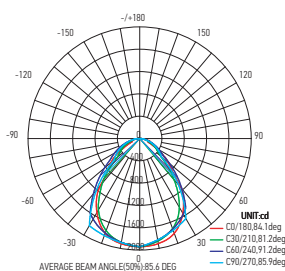

## Dalle LED carrée avec capteur IR

### AGENA 40W 3000K 3700lm

Ref: 169402

EAN	3125461694029
Puissance	40W
Température de couleur	3000K
Flux lumineux	3700lm
Driver	Entrée 90-305V 400mA 50/60Hz Sortie 27-40V 960mA Ta: 45°C Tc: 80°C
mA	⊖ 400mA ⊕ 960mA
Angle de diffusion	80°
Température de fonctionnement	-20°C ~ 45°C
Marque des LED	HONGLI 216pcs
IK	05
Indice de protection	40
Durée de vie	54 000h
IRC	≥80
PF	≥0.9
UGR	<19
Matériau	Aluminium avec un revêtement anticorrosion
Diffuseur	PS (Matt)
Couleur	Blanc (RAL9016)
Poids	3.46kg
Dimensions	595 x 595 x 8mm